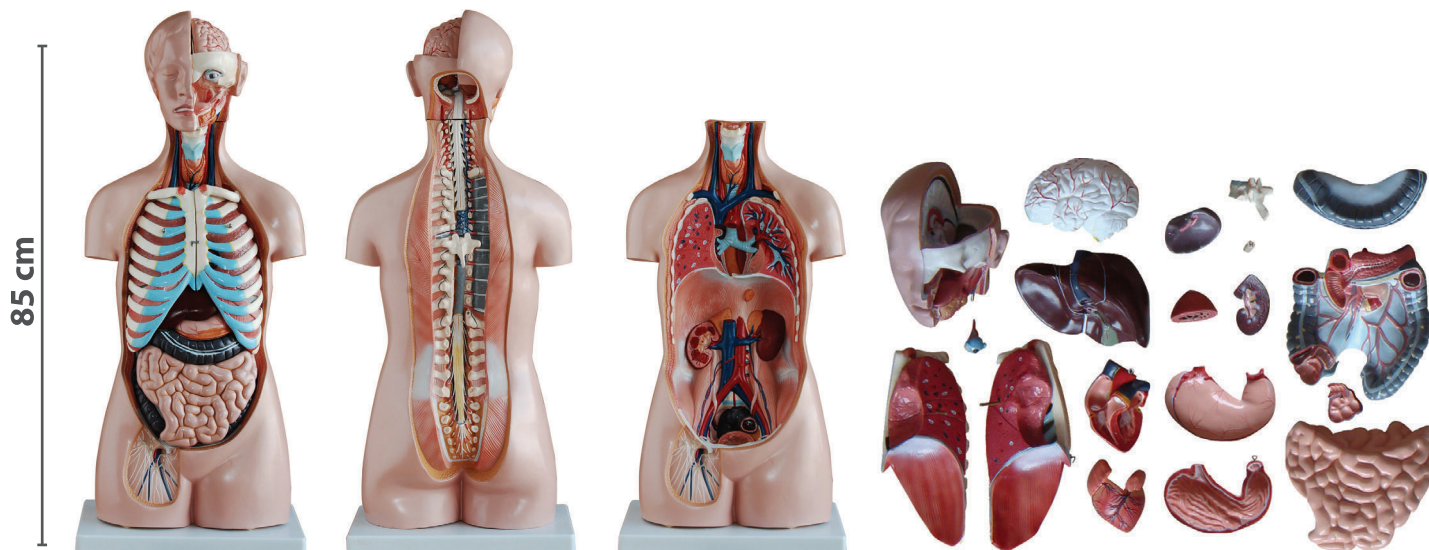

CATÁLOGO
ANATÔMICO
2023

4D-205

▲ Torso Unissex de 45 cm 25 Partes

Este torso notável apresenta uma coluna exposta com vértebras removíveis e segmentos da medula espinhal, peitoral e pelvis masculina e feminina intercambiáveis. Os órgãos femininos incluem um feto no útero. Distribuído em 25 partes: Tronco, Base, Peitoral feminino, Cabeça, Globo ocular, Cérebro, Nervos espinhais das vértebras, Pulmão (2 partes), Coração (2 partes), Fígado, Rim, Estômago (2 partes), Intestinos (4 partes), Genitália masculina (2 partes), Genitália feminina com feto (3 partes) e Genitália Unissex. Feito de plástico PVC, montado em base plástica.

EMBALAGEM - 6 UNI

18 kg

Comprimento: 59 cm - Largura: 56 cm - Altura: 55 cm

EMBALAGEM INDIVIDUAL

2,75 kg

Comprimento: 53 cm - Largura: 27 cm - Altura: 19 cm

4D-206

▲ Torso Assexuado de 85 cm 20 Partes

Este modelo assexuado inclui 20 partes dissecáveis: tronco, cabeça, olho, cérebro, pulmão com esterno e costelas (2 partes), coração (2 partes), estômago (2 partes), fígado, baço, rim, intestino (4 partes), bexiga urinária, vértebras nervos espinhais (2 partes). Abra de volta. Montado em base plástica.

EMBALAGEM - 1 UNI

10 kg

Comprimento: 91 cm - Largura: 44 cm - Altura: 36 cm

Perfil da Companhia

O compromisso da 4D Anatomy é atender seus clientes com eficiência e prestatividade, oferecendo-lhes produtos de alta qualidade a preços justos.