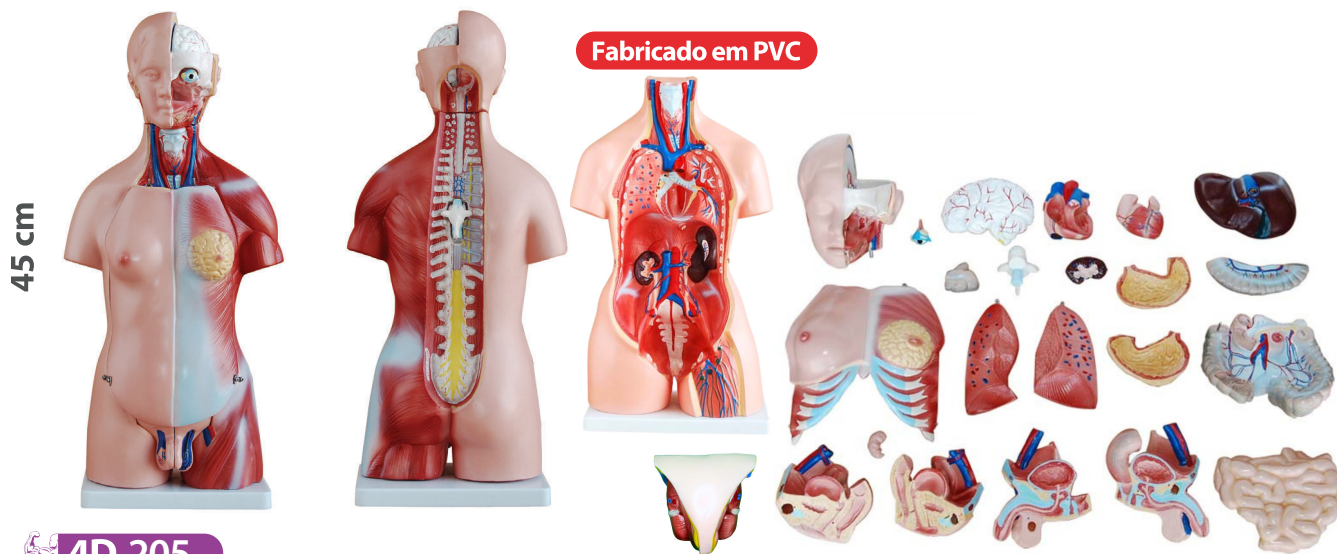

CATÁLOGO
ANATÔMICO
2023

4D-205

▲ Torso Unissex de 45 cm 25 Partes

Este torso notável apresenta uma coluna exposta com vértebras removíveis e segmentos da medula espinhal, peitoral e pelvis masculina e feminina intercambiáveis. Os órgãos femininos incluem um feto no útero. Distribuído em 25 partes: Tronco, Base, Peitoral feminino, Cabeça, Globo ocular, Cérebro, Nervos espinhais das vértebras, Pulmão (2 partes), Coração (2 partes), Fígado, Rim, Estômago (2 partes), Intestinos (4 partes), Genitália masculina (2 partes), Genitália feminina com feto (3 partes) e Genitália Unissex. Feito de plástico PVC, montado em base plástica.

EMBALAGEM - 6 UNI

18 kg

Comprimento: 59 cm - Largura: 56 cm - Altura: 55 cm

EMBALAGEM INDIVIDUAL

2,75 kg

Comprimento: 53 cm - Largura: 27 cm - Altura: 19 cm

4D-206

▲ Torso Assexuado de 85 cm 20 Partes

Este modelo assexuado inclui 20 partes dissecáveis: tronco, cabeça, olho, cérebro, pulmão com esterno e costelas (2 partes), coração (2 partes), estômago (2 partes), fígado, baço, rim, intestino (4 partes), bexiga urinária, vértebras nervos espinhais (2 partes). Abra de volta. Montado em base plástica.

EMBALAGEM - 1 UNI

10 kg

Comprimento: 91 cm - Largura: 44 cm - Altura: 36 cm

Perfil da Companhia

O compromisso da 4D Anatomy é atender seus clientes com eficiência e prestatividade, oferecendo-lhes produtos de alta qualidade a preços justos.