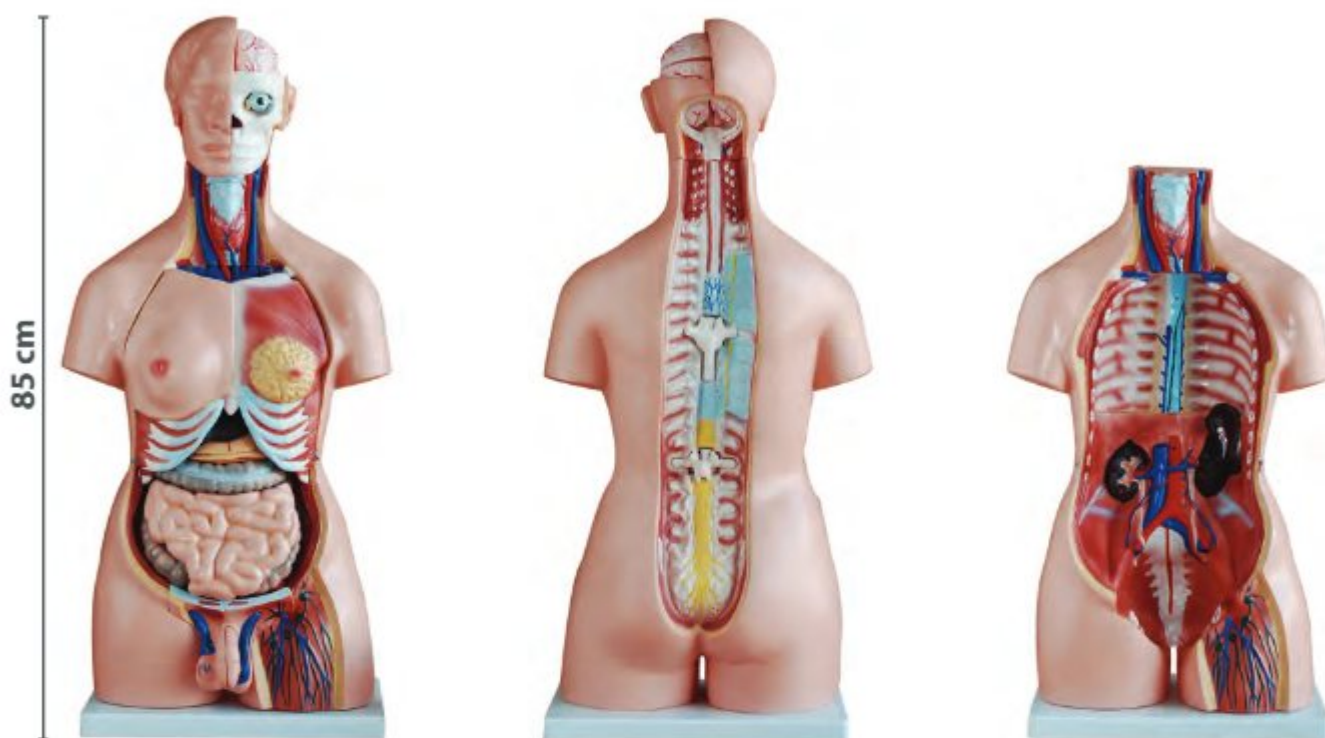

CATÁLOGO
ANATÔMICO
2023

4D-208

▲ Torso Unissex 85 cm 40 Peças

Este torso unissex inclui 40 partes: torso, peitoral feminino, cabeça, globo ocular, cérebro (8 partes), vértebra espinhal nervos (4 partes), pulmão (4 partes), coração (2 partes), traqueia, esôfago e aorta descendente, diafragma, fígado, rim, estômago (2 partes), intestinos (4 partes), pelve masculina (4 partes), pelve feminina com feto (3 partes).

EMBALAGEM - 1 UNI

11kg

Comprimento: 91 cm - Largura: 44 cm - Altura: 36 cm

Perfil da Companhia

O compromisso da 4D Anatomy é atender seus clientes com eficiência e prestatividade, oferecendo-lhes produtos de alta qualidade a preços justos.